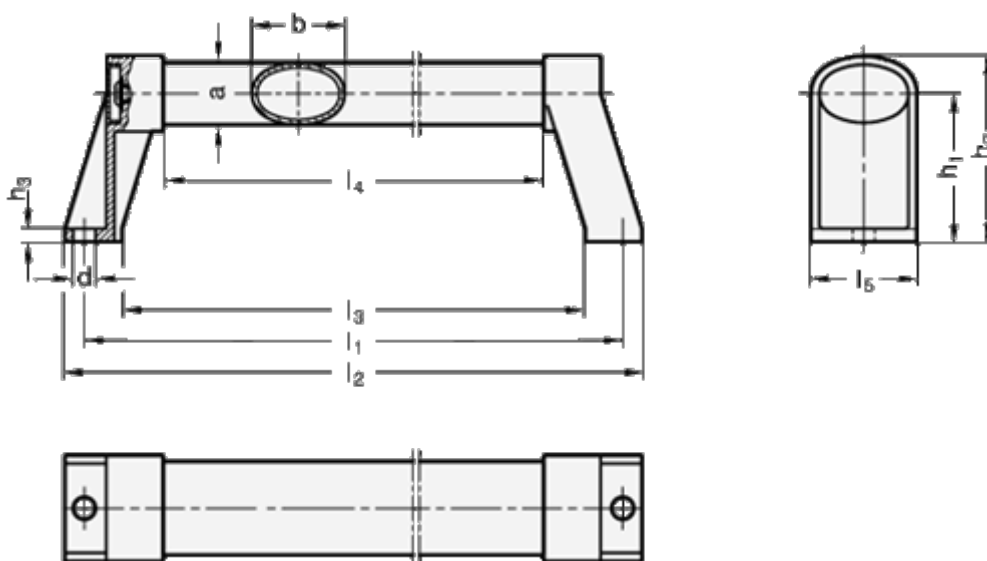

Varenummer: 20334136300EL
Beskrivelse: E+G Ovalt håndtag i aluminium
GN 334.1-36-300-EL

Mål

a = 24	l3 = 271
b = 36	l4 = 239
d = 8.5	l5 = 41
h1 = 57	
h2 = 72	
h3 = 5	
l1 = 300	
l2 = 315	